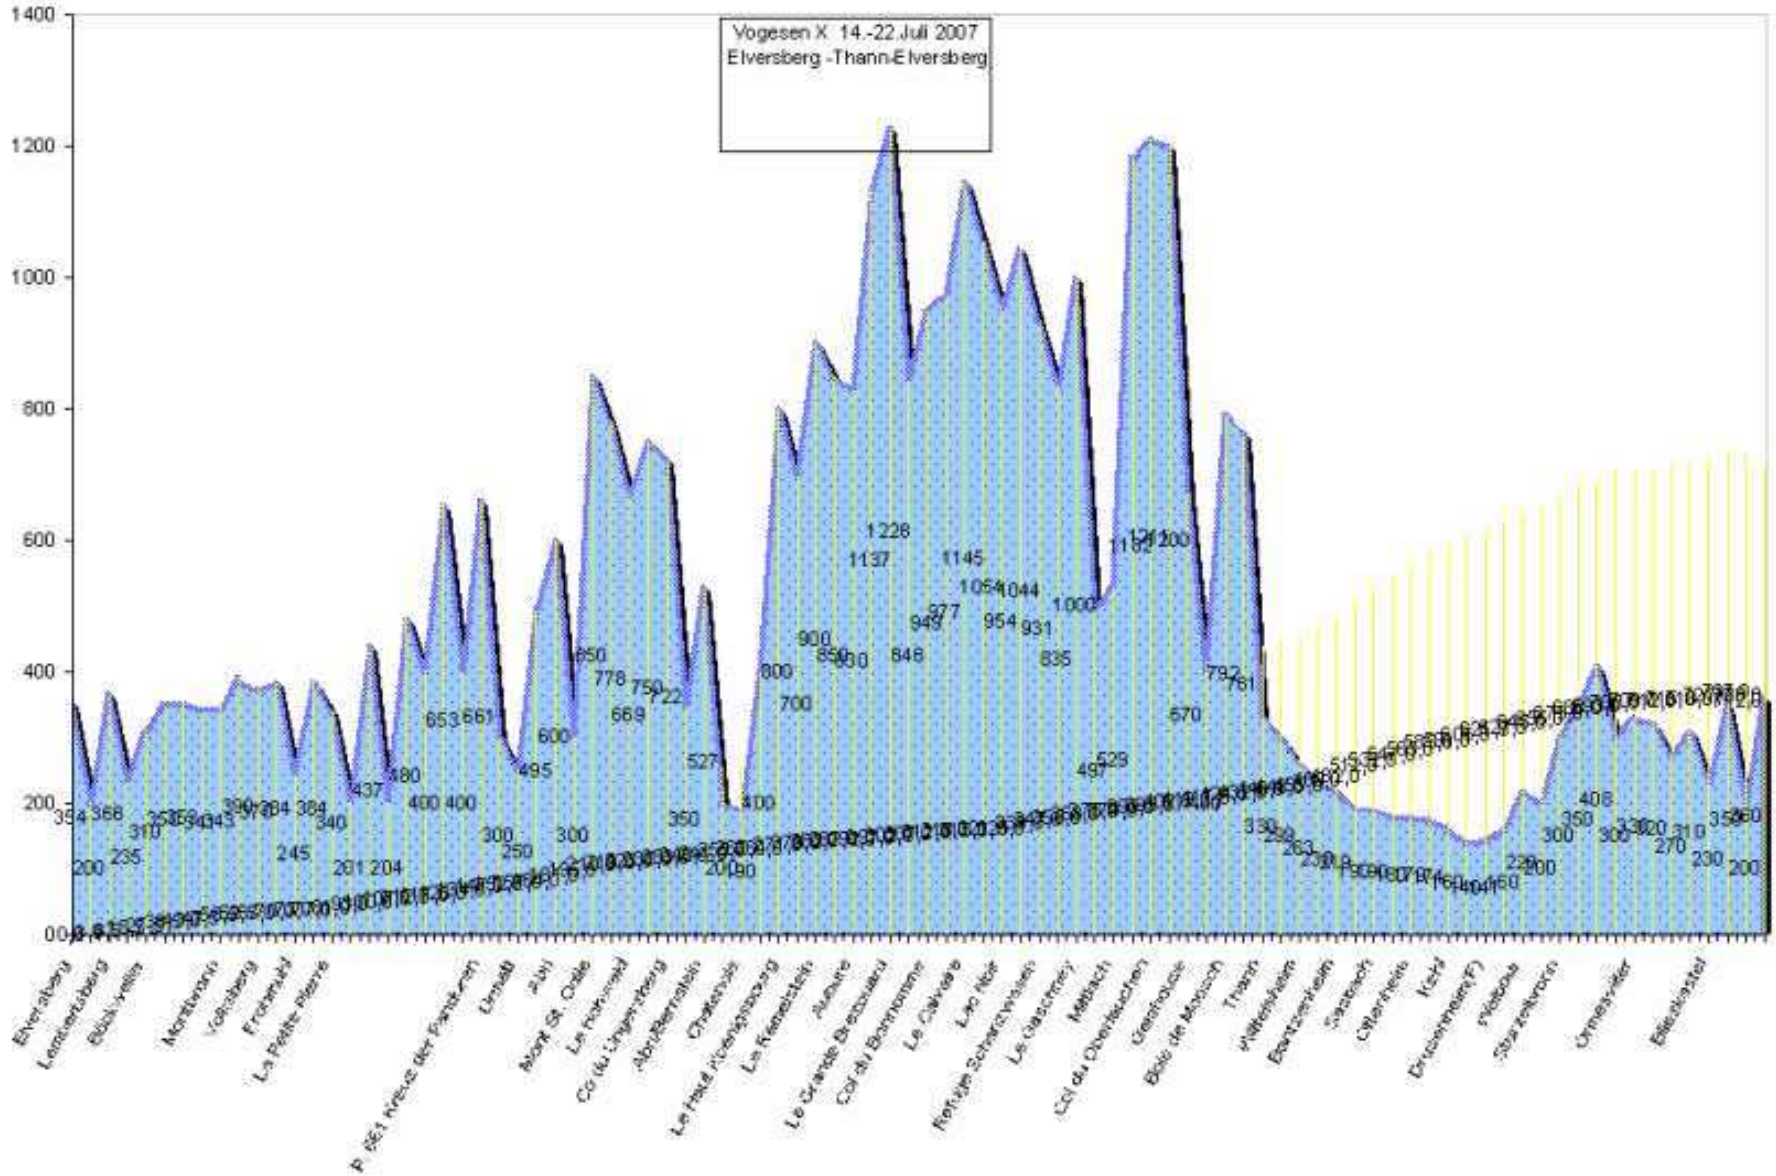

TRAVERSÉE DU MASSIF  
VOSGIEN À VTT (TMV)

Vogesendurchquerung

Elversberg-Thann-  
Elversberg

14. - 22. Juli 2007

<b>Etappe</b>	<b>Ort</b>	<b>Höhe</b>	<b>Auf</b>	<b>Ab</b>	<b>Km/St</b>	<b>Km/Üa</b>	<b>UpH/Et</b>	<b>vH/Et</b>	<b>M-Tag</b>	<b>Auf</b>	<b>KM</b>	<b>emerkung</b>
14.07.2007	Elversberg	354	0	0	0,0	0,0						Karte 0
Sa	Rohrbach	200	0	154	3,0	3,0						
	Lambertsberg	366	166	0	5,5	8,5						
	Blieskastel	235	0	131	10,0	18,5						
	Böckweiler	310	75	0	9,0	27,5						
	Bettviller	350	40	0	11,0	38,5						Karte 1
		353	3	0	4,5	43,0						
	Rohrbach les Bitche	341	0	9	4,5	47,5						
	Montbronn	343	2	0	11,0	58,5						
		390	47	0	4,0	62,5						
	Volksberg	370	0	20	4,5	67,0						
		384	14	6	3,0	70,0						
	Frohmuhl	245	0	125	3,0	73,0						
		384	139	0	4,0	77,0						
14/ 15.07.2007	La Petite Pierre	340	0	44	4,0	81,0	<b>486</b>	<b>489</b>	<b>81,0</b>			
So	Dossenheim sur Zinsel	201	0	139	12,0	93,0	140			140	20,0	ative 22 Km
		437	236	0	7,0	100,0						
	Savern	204	0	233	7,0	107,0	114			355	26,0	ative 20 Km
		480	276	0	5,0	112,0						
	Schäferplatz	400	0	80	5,0	117,0						
		653	253	0	9,0	126,0						
	Obersteigen	400	0	253	8,0	134,0	11			540	21,0	
	P. 661 Kreuz der Pand	661	261	0	13,0	147,0						Karte 2
	Oberhaslach	300	0	361	5,0	152,0	74			335	20,0	
	Urmatt	250	0	50	5,0	157,0	130			375	13,0	
15./ 16.07.2007	Grendelbruch	495	245	0	7,0	164,0	<b>1740</b>	<b>1116</b>	<b>83,0</b>			