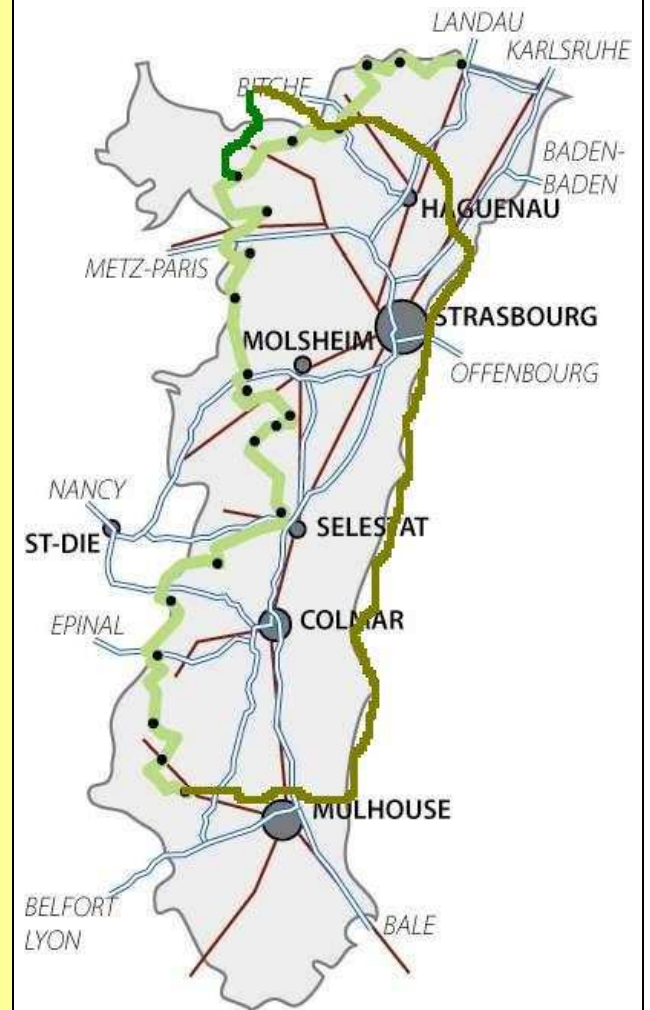

TRAVERSÉE DU MASSIF  
VOSGIEN À VTT (TMV)

Vogesendurchquerung

Elversberg-Thann-  
Elversberg

14. - 22. Juli 2007

<b>Etappe</b>	<b>Ort</b>	<b>Höhe</b>	<b>Auf</b>	<b>Ab</b>	<b>Km/St</b>	<b>Km/Üa</b>	<b>UpH/Et</b>	<b>vH/Et</b>	<b>M-Tag</b>	<b>Auf</b>	<b>KM</b>	<b>emerkung</b>
14.07.2007	Elversberg	354	0	0	0,0	0,0						Karte 0
Sa	Rohrbach	200	0	154	3,0	3,0						
	Lambertsberg	366	166	0	5,5	8,5						
	Blieskastel	235	0	131	10,0	18,5						
	Böckweiler	310	75	0	9,0	27,5						
	Bettviller	350	40	0	11,0	38,5						Karte 1
		353	3	0	4,5	43,0						
	Rohrbach les Bitche	341	0	9	4,5	47,5						
	Montbronn	343	2	0	11,0	58,5						
		390	47	0	4,0	62,5						
	Volksberg	370	0	20	4,5	67,0						
		384	14	6	3,0	70,0						
	Frohmuhl	245	0	125	3,0	73,0						
		384	139	0	4,0	77,0						
14/ 15.07.2007	La Petite Pierre	340	0	44	4,0	81,0	<b>486</b>	<b>489</b>	<b>81,0</b>			
So	Dossenheim sur Zinsel	201	0	139	12,0	93,0	140			140	20,0	ative 22 Km
		437	236	0	7,0	100,0						
	Savern	204	0	233	7,0	107,0	114			355	26,0	ative 20 Km
		480	276	0	5,0	112,0						
	Schäferplatz	400	0	80	5,0	117,0						
		653	253	0	9,0	126,0						
	Obersteigen	400	0	253	8,0	134,0	11			540	21,0	
	P. 661 Kreuz der Pand	661	261	0	13,0	147,0						Karte 2
	Oberhaslach	300	0	361	5,0	152,0	74			335	20,0	
	Urmatt	250	0	50	5,0	157,0	130			375	13,0	
15./ 16.07.2007	Grendelbruch	495	245	0	7,0	164,0	<b>1740</b>	<b>1116</b>	<b>83,0</b>			